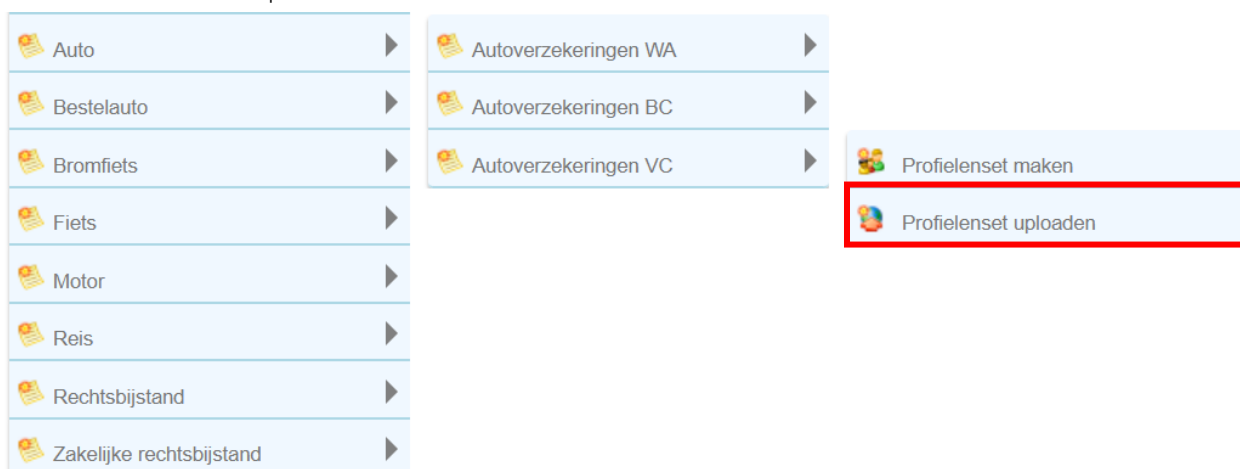

Uitleg Upload Profielenset XL

Met de MoneyView Analyzer release van medio januari 2021 is het maximaal te berekenen profielen per set uitgebreid van 50.000 naar 1 miljoen. Deze nieuwe mogelijkheid heet Profielenset XL.

Profielenset XL

Een Profielenset XL kijkt op de volgende punten af van een 'normale' profielenset:

- Een Profielenset XL is alleen op te stellen op basis van een uploadbestand via de knop "Profielenset uploaden":

- Een Profielenset XL wordt, ten behoeve van de rekensnelheid, opgeknipt en simultaan doorgerekend, zie voorbeeld:

Met het kruisje aan de linkerkant wordt de gehele berekening beëindigd.

Nadat de berekening is voltooid, worden de opgeknipte profielen weer samengevoegd tot één resultatenbestand dat in .csv of .mdb formaat te downloaden is.